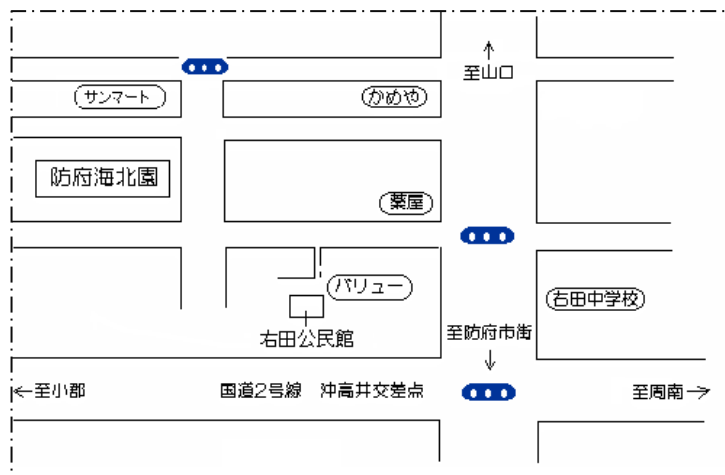

	2日(金)
※ 6日(火)	9日(金)
13日(火)	16日(金)
20日(火)	23日(金)
27日(火)	30日(金)

- * 2日(水) 子育て講座
- * 22日(火) 親子でわくわく教室
- * 29日(火) リトミック

- * 6日(火) 子育て講座

* 行事のある日は午後の開放はお休みです。

●○●施設利用案内●○●

* 場所 *

〒747-0064 防府市大字高井686番地

電話：0835-26-1152

* 施設利用料 * 100円

* LINE *

LINE ID: @686ecych

地域交流スペースの開放は、午前・午後ともに定員は6名・親子3組となっております。前日までにお電話にて予約をお願いします。予約の受付時間は平日の10:00~15:00です。開放後は室内、おもちゃ等の消毒を実施しています。感染予防対策へのご協力をお願い致します。スペース内の飲食は、持参された飲み物につきまして可能としております。状況に応じて変更する場合がありますので、電話かLINEにてご確認をお願い致します。

沢山のママさんと出会えますように…♡職員一同お待ちしております。

イベント案内

※※ 各イベントの予約の受付時間は、平日の 10:00～15:00です ※※

《わらべうた♪ベビーマッサージ》

歌に合わせて、赤ちゃんとのスキンシップを楽しみましょう♪
どの回から参加されても問題ないプログラムになっています。

日時 11月1日(火) 10:00～11:00

参加費 100円 持参物 バスタオル

定員 親子4組 ※託児あり。年上のきょうだいが居られる方も、お気軽にどうぞ♪